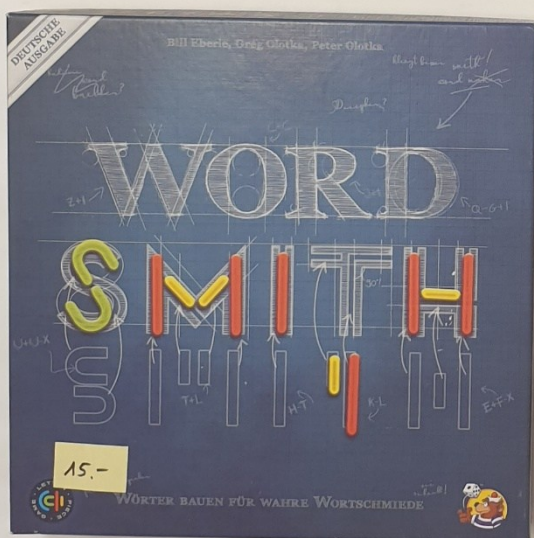

CHF 15.--

Bestellungen über das Bestellformular.

Die Bestellungen werden in der Reihenfolge des Eingangs berücksichtigt.
Der angegebene Preis versteht sich für je ein Spiel (falls nicht anders angegeben)
Für Porto, Verpackungs- und Versandaufwand werden einheitlich CHF 10.-- verrechnet