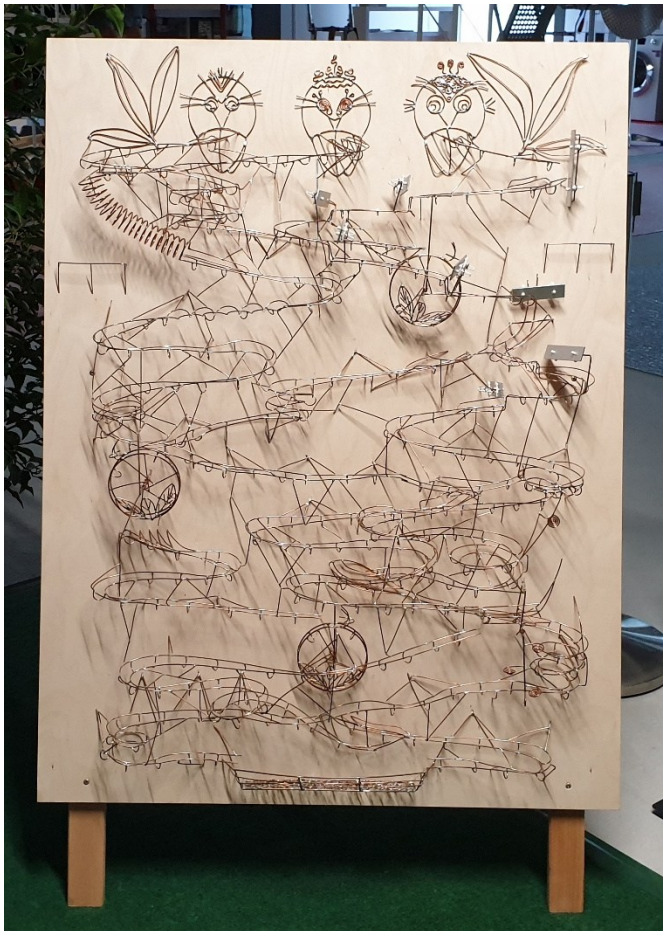

Für Porto, Verpackungs- und Versandaufwand werden einheitlich CHF 10.-- verrechnet

Chügelibahn, Einzelanfertigung, CHF 350

Muss abgeholt werden

[Link](#) zum Video

Bestellungen über das [Bestellformular](#).