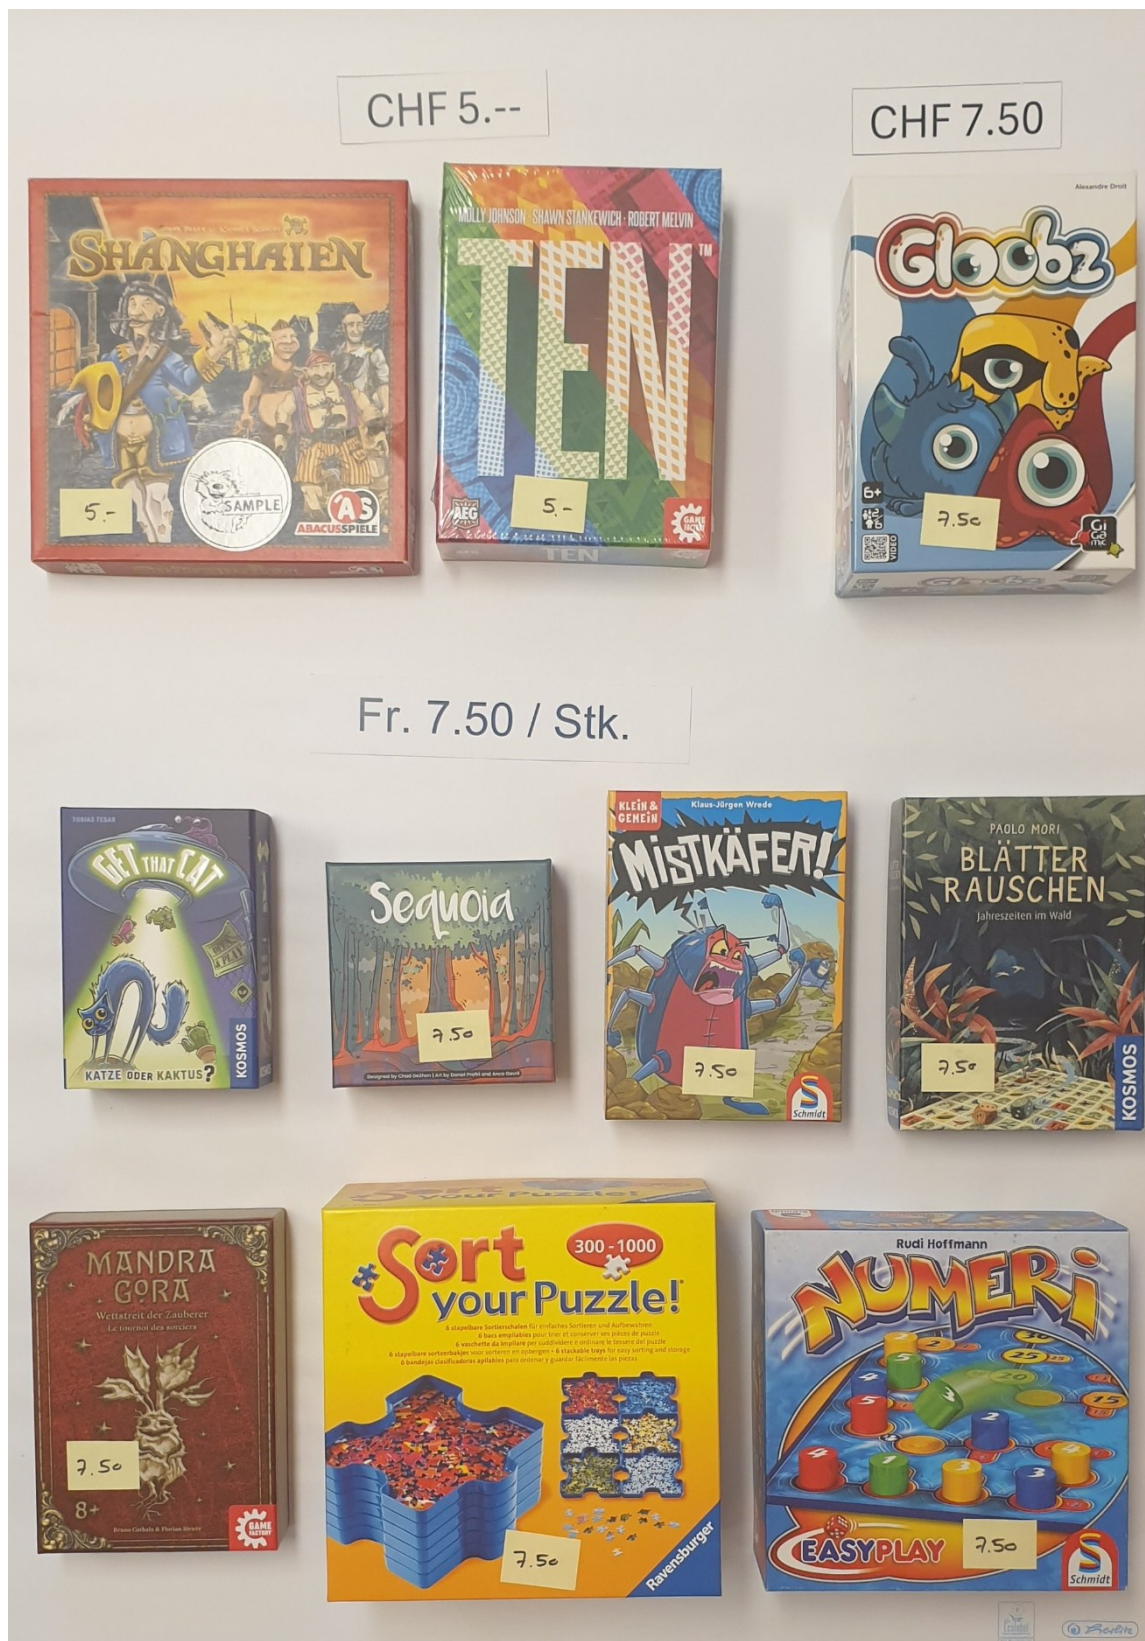

Schnäppchen, «s'het so lang s'het» (Das Material ist gebraucht aber in gutem Zustand)

Bestellungen über das [Bestellformular](#).

Die Bestellungen werden in der Reihenfolge des Eingangs berücksichtigt.

Der angegebene Preis versteht sich für je ein Spiel (falls nicht anders angegeben)

Für Porto, Verpackungs- und Versandaufwand werden einheitlich CHF 10.-- verrechnet